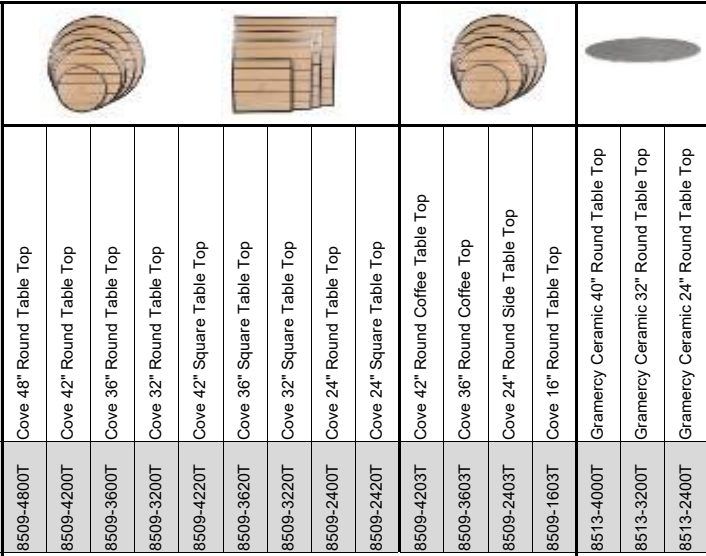

Outdoor Furniture 2025

Restaurant Table Top and Base Compatibility Chart

UH=Umbrella Hole

Model Number	Natural, Weathered												Nimbus, Graphite				
	Table Top	Cove 48" Round Table Top	Cove 42" Round Table Top	Cove 36" Round Table Top	Cove 32" Round Table Top	Cove 42" Square Table Top	Cove 36" Square Table Top	Cove 32" Square Table Top	Cove 24" Round Table Top	Cove 24" Square Table Top	Cove 42" Round Coffee Table Top	Cove 36" Round Coffee Top	Cove 24" Round Side Table Top	Cove 16" Round Table Top	Gramercy Ceramic 40" Round Table Top	Gramercy Ceramic 32" Round Table Top	Gramercy Ceramic 24" Round Table Top
8509-4800T		Y	Y	Y	Y	Y	Y	Y	Y	Y	N	N	N	N	N	N	N
8509-4200T		Y	Y	Y	Y	Y	Y	Y	Y	Y	N	N	N	N	N	N	N
8509-3600T		Y	Y	Y	Y	Y	Y	Y	Y	Y	N	N	N	N	N	N	N
8509-3200T		Y	Y	Y	Y	Y	Y	Y	Y	Y	N	N	N	N	N	N	N
8509-4220T		Y	Y	Y	Y	Y	Y	Y	Y	Y	N	N	N	N	N	N	N
8509-3620T		Y	Y	Y	Y	Y	Y	Y	Y	Y	N	N	N	N	N	N	N
8509-3220T		Y	Y	Y	Y	Y	Y	Y	Y	Y	N	N	N	N	N	N	N
8509-2400T		Y	Y	Y	Y	Y	Y	Y	Y	Y	N	N	N	N	N	N	N
8509-2420T		Y	Y	Y	Y	Y	Y	Y	Y	Y	N	N	N	N	N	N	N
8509-4203T		Y	Y	Y	Y	Y	Y	Y	Y	Y	N	N	N	N	N	N	N
8509-3603T		Y	Y	Y	Y	Y	Y	Y	Y	Y	N	N	N	N	N	N	N
8509-2403T		Y	Y	Y	Y	Y	Y	Y	Y	Y	N	N	N	N	N	N	N
8509-1603T		Y	Y	Y	Y	Y	Y	Y	Y	Y	N	N	N	N	N	N	N
8513-4000T		Y	Y	Y	Y	Y	Y	Y	Y	Y	N	N	N	N	N	N	N
8513-3200T		Y	Y	Y	Y	Y	Y	Y	Y	Y	N	N	N	N	N	N	N
8513-2400T		Y	Y	Y	Y	Y	Y	Y	Y	Y	N	N	N	N	N	N	N